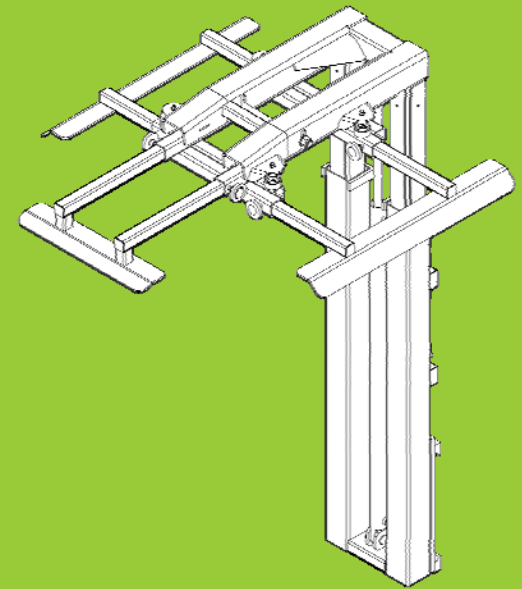

Estabilizador de Carga

Especial para carretillas todo terreno, adaptable a cualquier tipo de carretilla, diseño exclusivo, excelentes calidades, fácil montaje, regulador de presión, mínimo mantenimiento, columnas reforzadas, Brazo de prensado delantero ligeramente abierto para su fácil descarga evitando golpes en techo de camión.

Estabilizador de Carga

Load Stabilizer

A_{MIN}	1300	A_{MAX}	2300
B_{MIN}	780	B_{MAX}	1300
C_{MIN}	700	C_{MAX}	1300
D	360		

(Cotas en mm)

ALQUIMAQ
SISTEMAS S.L.