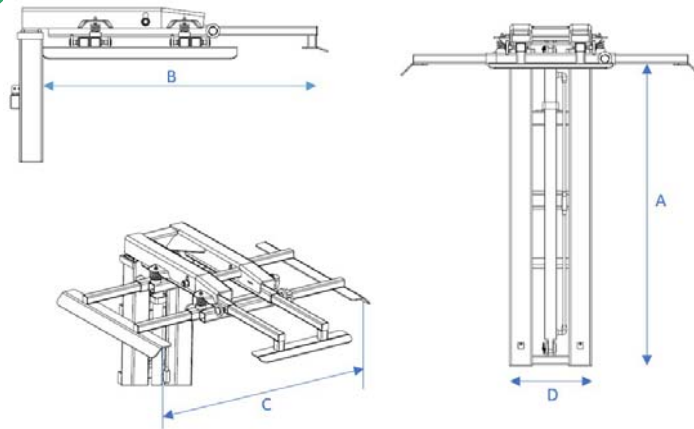

Estabilizador de Carga

Especial para carretillas todo terreno, adaptable a cualquier tipo de carretilla, diseño exclusivo, excelentes calidades, fácil montaje, regulador de presión, mínimo mantenimiento, columnas reforzadas, Brazo de prensado delantero ligeramente abierto para su fácil descarga evitando golpes en techo de camión.

Estabilizador de Carga

Load Stabilizer

A_{MIN}	1300	A_{MAX}	2300
B_{MIN}	780	B_{MAX}	1300
C_{MIN}	700	C_{MAX}	1300
D	360		

(Cotas en mm)

ALQUIMAQ
SISTEMAS S.L.