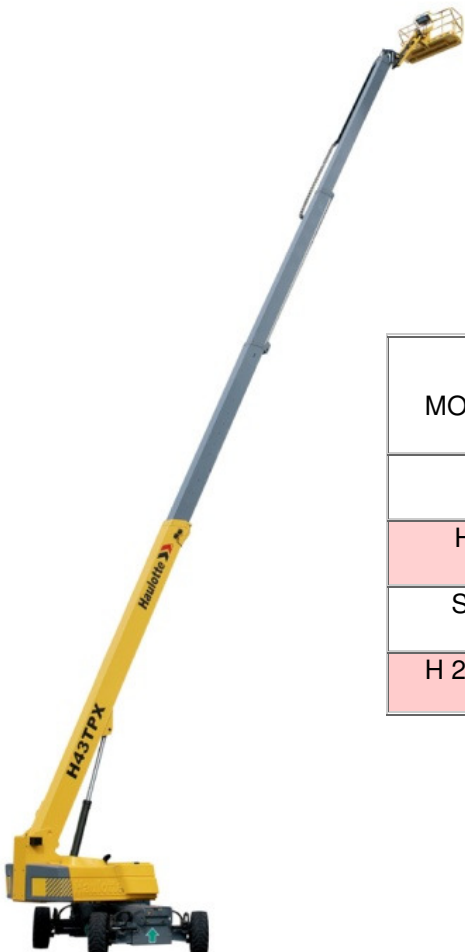

PLATAFORMA AEREA ARTICULA

**Plataformas eléctricas y diesel,
plataformas con medidas especiales
consulten con nuestros técnicos.**

MODELO	MOTOR	ALT TRAB	MEDIDAS	PESO
		m	m	Kg
Z34/22	Diesel	12		
GOLDLIFT	Gasolina Elec	14,7		1700
Z45/22	Diesel	15,9	2,20x2,80x3,00	6668

PLATAFORMA AEREA – TELESCOPICA

**Plataformas diesel, 4x4 consulten con
nuestros técnicos.**

MODELO	MOTOR	ALT TRAB	MEDIDAS	PESO
		m	m	kg
H 16	DIESEL	16		
S 65	DIESEL	22	7.60X2.59X2,77	12229
H 25 TPX	DIESEL	26	10,25x2,45x2,75	13850